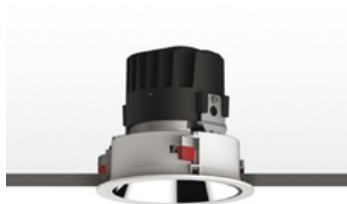

ТЕХНИЧЕСКИЕ ДАННЫЕ ПРОДУКТА

Everything 150 - Round - Trim - 18° 4000k - Silver/Polished Metal

**ДИЗАЙН:**

Ernesto Gismondi
2013

МАТЕРИАЛЫ:

aluminium

ОПИСАНИЕ:

Everything is an innovative range of professional recessed light fittings created to deliver a high lighting performance, with an eye on energy saving and excellent visual comfort.

A complete, flexible product range, extremely versatile in its many applications and able to meet challenging lighting performance criteria.

ВЫБРАТЬ

LED

Silver/Polished Metal

КОД ПРОДУКТА

M261360

Вид светового потока

IP 20/44

ТЕХНИЧЕСКИЕ ДАННЫЕ**ХАРАКТЕРИСТИКИ**

Наименование продукции: Everything 150 - Round - Trim - 18° 4000k - Silver/Polished Metal
Код: M261360
Цвет: Silver/Polished Metal
Материал: aluminium
Серии: Architectural

РАЗМЕРЫ

Диаметр: cm 15
Глубина встройки: cm 13.7
Вращение: 360
Форма отверстия: Круглая форма
Вес: kg 0.3
тест раскаленной проволокой: 850 °

РАЗМЕРЫ**ЛАМПЫ ВКЛЮЧЕНЫ В КОМПЛЕКТ**

Категория: LED
Ватт: 24,4W
Световой поток (lm): 2620lm
Типология: 1
Цветовая температура (K): 4000K
Класс: A