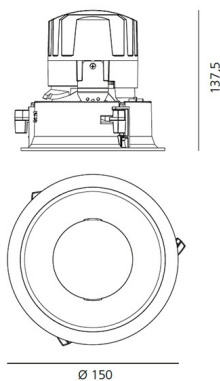

IP 20/44

ТЕХНИЧЕСКИЕ ДАННЫЕ**ХАРАКТЕРИСТИКИ**

Наименование продукции: Everything 150 - Round - Trim - 18° 4000k - Silver/Polished Metal
Код: M261360
Цвет: Silver/Polished Metal
Материал: aluminium
Серии: Architectural

РАЗМЕРЫ

Диаметр: cm 15
Глубина встройки: cm 13.7
Вращение: 360
Форма отверстия: Круглая форма
Вес: kg 0.3
тест раскаленной проволокой: 850 °

РАЗМЕРЫ**ЛАМПЫ ВКЛЮЧЕНЫ В КОМПЛЕКТ**

Категория: LED
Ватт: 24,4W
Световой поток (lm): 2620lm
Типология: 1
Цветовая температура (K): 4000K
Класс: A