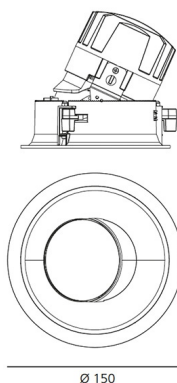

**РАЗМЕРЫ**

Диаметр: cm 15  
Глубина встройки: cm 13.7  
Вращение: 360  
Форма отверстия: Круглая форма  
Вес: kg 0.3  
тест раскаленной проволокой: 850 °

**РАЗМЕРЫ****ЛАМПЫ ВКЛЮЧЕНЫ В КОМПЛЕКТ**

Категория: LED  
Ватт: 24,4W  
Световой поток (lm): 2620lm  
Типология: 1  
Цветовая температура (K): 4000K  
Класс: A