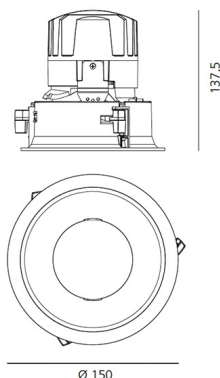

ТЕХНИЧЕСКИЕ ДАННЫЕ ПРОДУКТА

Everything 150 - Round - Trim - 28° 3000k - White/Polished Metal

**ДИЗАЙН:**

Ernesto Gismondi
2013

МАТЕРИАЛЫ:

aluminium

ОПИСАНИЕ:

Everything is an innovative range of professional recessed light fittings created to deliver a high lighting performance, with an eye on energy saving and excellent visual comfort.

IP 20/44

ТЕХНИЧЕСКИЕ ДАННЫЕ**ХАРАКТЕРИСТИКИ**

Наименование продукции: Everything 150 - Round - Trim - 28° 3000k - White/Polished Metal
Код: M261620
Цвет: White/Polished Metal
Материал: aluminium
Серии: Architectural

РАЗМЕРЫ

Диаметр: cm 15
Глубина встройки: cm 13.7
Вращение: 360
Форма отверстия: Круглая форма
Вес: kg 0.3
тест раскаленной проволокой: 850 °

РАЗМЕРЫ**ЛАМПЫ ВКЛЮЧЕНЫ В КОМПЛЕКТ**

Категория: LED
Ватт: 24,4W
Световой поток (lm): 2510lm
Типология: 1
Цветовая температура (K): 3000K
Класс: A