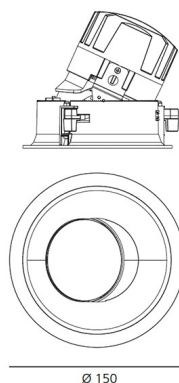

IP 20/44

ТЕХНИЧЕСКИЕ ДАННЫЕ**ХАРАКТЕРИСТИКИ**

Наименование продукции: Everything 150 - Round - Adj - Trim - 28° 3000k - White/Polished Metal
Код: M261625
Цвет: White/Polished Metal
Материал: aluminium
Серии: Architectural

РАЗМЕРЫ**РАЗМЕРЫ**

Диаметр: cm 15
Глубина встройки: cm 13.7
Вращение: 360
Форма отверстия: Круглая форма
Вес: kg 0.3
тест раскаленной проволокой: 850 °

Ø 150

ЛАМПЫ ВКЛЮЧЕНЫ В КОМПЛЕКТ

Категория: LED
Ватт: 24,4W
Световой поток (lm): 2510lm
Типология: 1
Цветовая температура (K): 3000K
Класс: A