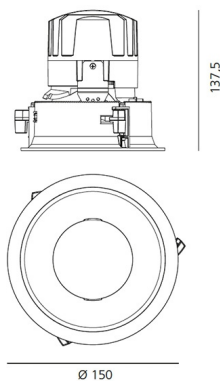

IP 20/44

ТЕХНИЧЕСКИЕ ДАННЫЕ**ХАРАКТЕРИСТИКИ**

Наименование продукции: Everything 150 - Round - Trim - 28° 3000k - Silver/Polished Metal
Код: M261660
Цвет: Silver/Polished Metal
Материал: aluminium
Серии: Architectural

РАЗМЕРЫ

Диаметр: cm 15
Глубина встройки: cm 13.7
Вращение: 360
Форма отверстия: Круглая форма
Вес: kg 0.3
тест раскаленной проволокой: 850 °

РАЗМЕРЫ**ЛАМПЫ ВКЛЮЧЕНЫ В КОМПЛЕКТ**

Категория: LED
Ватт: 24,4W
Световой поток (lm): 2510lm
Типология: 1
Цветовая температура (K): 3000K
Класс: A