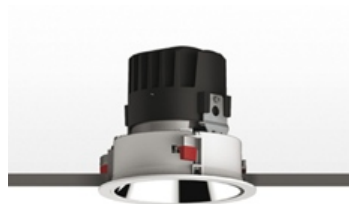

ТЕХНИЧЕСКИЕ ДАННЫЕ ПРОДУКТА

Everything 150 - Round - Trim - 28° 3000k - Silver/Polished Metal

**ДИЗАЙН:**

Ernesto Gismondi
2013

МАТЕРИАЛЫ:

aluminium

ОПИСАНИЕ:

Everything is an innovative range of professional recessed light fittings created to deliver a high lighting performance, with an eye on energy saving and excellent visual comfort.

A complete, flexible product range, extremely versatile in its many applications and able to meet challenging lighting performance criteria.

ВЫБРАТЬ

LED

Silver/Polished Metal

КОД ПРОДУКТА

M261660

Вид светового потока

IP 20/44

ТЕХНИЧЕСКИЕ ДАННЫЕ**ХАРАКТЕРИСТИКИ**

Наименование продукции: Everything 150 - Round - Trim - 28° 3000k - Silver/Polished Metal
Код: M261660
Цвет: Silver/Polished Metal
Материал: aluminium
Серии: Architectural

РАЗМЕРЫ

Диаметр: cm 15
Глубина встройки: cm 13.7
Вращение: 360
Форма отверстия: Круглая форма
Вес: kg 0.3
тест раскаленной проволокой: 850 °

РАЗМЕРЫ**ЛАМПЫ ВКЛЮЧЕНЫ В КОМПЛЕКТ**

Категория: LED
Ватт: 24,4W
Световой поток (lm): 2510lm
Типология: 1
Цветовая температура (K): 3000K
Класс: A