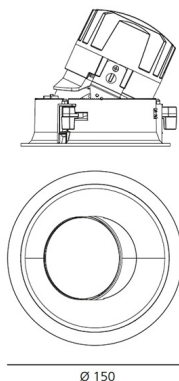

IP 20/44

ТЕХНИЧЕСКИЕ ДАННЫЕ**ХАРАКТЕРИСТИКИ**

Наименование продукции: Everything 150 - Round - Adj - Trim - 28° 3000k - Silver/Polished Metal
Код: M261665
Цвет: Silver/Polished Metal
Материал: aluminium
Серии: Architectural

РАЗМЕРЫ

Диаметр: cm 15
Глубина встройки: cm 13.7
Вращение: 360
Форма отверстия: Круглая форма
Вес: kg 0.3
тест раскаленной проволокой: 850 °

РАЗМЕРЫ

Ø 150

ЛАМПЫ ВКЛЮЧЕНЫ В КОМПЛЕКТ

Категория: LED
Ватт: 24,4W
Световой поток (lm): 2510lm
Типология: 1
Цветовая температура (K): 3000K
Класс: A