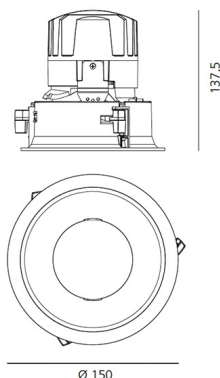

IP 20/44

**ТЕХНИЧЕСКИЕ ДАННЫЕ****ХАРАКТЕРИСТИКИ**

Наименование продукции: Everything 150 - Round - Trim - 28° 4000k - White/Polished Metal  
Код: M261720  
Цвет: White/Polished Metal  
Материал: aluminium  
Серии: Architectural

**РАЗМЕРЫ**

Диаметр: cm 15  
Глубина встройки: cm 13.7  
Вращение: 360  
Форма отверстия: Круглая форма  
Вес: kg 0.3  
тест раскаленной проволокой: 850 °

**РАЗМЕРЫ****ЛАМПЫ ВКЛЮЧЕНЫ В КОМПЛЕКТ**

Категория: LED  
Ватт: 24,4W  
Световой поток (lm): 2620lm  
Типология: 1  
Цветовая температура (K): 4000K  
Класс: A