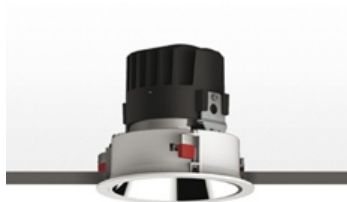

### Everything 150 - Round - Trim - 28° 4000k - White/Polished Metal

**ДИЗАЙН:**

Ernesto Gismondi  
2013

**МАТЕРИАЛЫ:**

aluminium

**ОПИСАНИЕ:**

Everything is an innovative range of professional recessed light fittings created to deliver a high lighting performance, with an eye on energy saving and excellent visual comfort.

A complete, flexible product range, extremely versatile in its many applications and able to meet challenging lighting performance criteria.

**ВЫБРАТЬ**

LED

White/Polished Metal

**КОД ПРОДУКТА**

M261720

**Вид светового потока**

IP 20/44

**ТЕХНИЧЕСКИЕ ДАННЫЕ****ХАРАКТЕРИСТИКИ**

Наименование продукции: Everything 150 - Round - Trim - 28° 4000k - White/Polished Metal  
Код: M261720  
Цвет: White/Polished Metal  
Материал: aluminium  
Серии: Architectural

**РАЗМЕРЫ**

Диаметр: cm 15  
Глубина встройки: cm 13.7  
Вращение: 360  
Форма отверстия: Круглая форма  
Вес: kg 0.3  
тест раскаленной проволокой: 850 °

**РАЗМЕРЫ****ЛАМПЫ ВКЛЮЧЕНЫ В КОМПЛЕКТ**

Категория: LED  
Ватт: 24,4W  
Световой поток (lm): 2620lm  
Типология: 1  
Цветовая температура (K): 4000K  
Класс: A