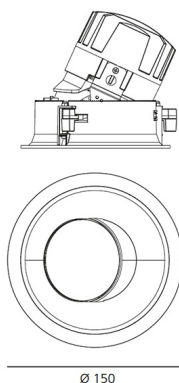

##### РАЗМЕРЫ

Диаметр: cm 15  
 Диаметр отверстия: cm 13.6  
 Глубина встройки: cm 13.7  
 Вращение: 360  
 Форма отверстия: Круглая форма  
 Вес: kg 0.3  
 тест раскаленной проволокой: 850 °

##### РАЗМЕРЫ