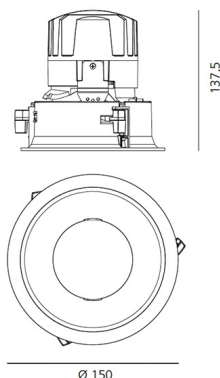

IP 20/44

ТЕХНИЧЕСКИЕ ДАННЫЕ**ХАРАКТЕРИСТИКИ**

Наименование продукции: Everything 150 - Round - Trim - 28° 4000k - Silver/Polished Metal
Код: M261760
Цвет: Silver/Polished Metal
Материал: aluminium
Серии: Architectural

РАЗМЕРЫ

Диаметр: cm 15
Глубина встройки: cm 13.7
Вращение: 360
Форма отверстия: Круглая форма
Вес: kg 0.3
тест раскаленной проволокой: 850 °

РАЗМЕРЫ**ЛАМПЫ ВКЛЮЧЕНЫ В КОМПЛЕКТ**

Категория: LED
Ватт: 24,4W
Световой поток (lm): 2620lm
Типология: 1
Цветовая температура (K): 4000K
Класс: A