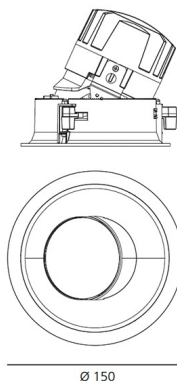

IP 20/44

ТЕХНИЧЕСКИЕ ДАННЫЕ**ХАРАКТЕРИСТИКИ**

Наименование продукции: Everything 150 - Round - Adj - Trim - 28° 4000k - Silver/Polished Metal
Код: M261765
Цвет: Silver/Polished Metal
Материал: aluminium
Серии: Architectural

РАЗМЕРЫ**РАЗМЕРЫ**

Диаметр: cm 15
Глубина встройки: cm 13.7
Вращение: 360
Форма отверстия: Круглая форма
Вес: kg 0.3
тест раскаленной проволокой: 850 °

Ø 150

ЛАМПЫ ВКЛЮЧЕНЫ В КОМПЛЕКТ

Категория: LED
Ватт: 24,4W
Световой поток (lm): 2620lm
Типология: 1
Цветовая температура (K): 4000K
Класс: A