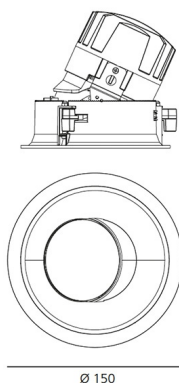

ТЕХНИЧЕСКИЕ ДАННЫЕ ПРОДУКТА

Everything 150 - Square - Adj - Trim - 18° 3000k - White/Polished Metal

**ДИЗАЙН:**

Ernesto Gismondi
2013

МАТЕРИАЛЫ:

aluminium

ОПИСАНИЕ:

Everything is an innovative range of professional recessed light fittings created to deliver a high lighting performance, with an eye on energy saving and excellent visual comfort.

IP 20/44

ТЕХНИЧЕСКИЕ ДАННЫЕ**ХАРАКТЕРИСТИКИ**

Наименование продукции: Everything 150 - Square - Adj - Trim - 18° 3000k - White/Polished Metal
Код: M263625
Цвет: White/Polished Metal
Материал: aluminium
Серии: Architectural

РАЗМЕРЫ

Длина: cm 15
Ширина: cm 15
Глубина встройки: cm 13.7
Вращение: 360
Форма отверстия: Квадратная форма
Вес: kg 0.3
тест раскаленной проволокой: 850 °

РАЗМЕРЫ**ЛАМПЫ ВКЛЮЧЕНЫ В КОМПЛЕКТ**

Категория: LED
Ватт: 24,4W
Световой поток (lm): 2510lm
Типология: 1
Цветовая температура (K): 3000K
Класс: A