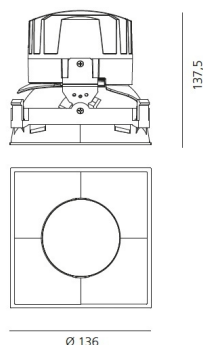

РАЗМЕРЫ**РАЗМЕРЫ**

Длина: cm 13.6
Ширина: cm 13.6
Глубина встройки: cm 13.7
Вращение: 360
Форма отверстия: Квадратная форма
Вес: kg 0.3
тест раскаленной проволокой: 850 °

**ЛАМПЫ ВКЛЮЧЕНЫ В КОМПЛЕКТ**

Категория: LED
Ватт: 24,4W
Световой поток (lm): 2620lm
Типология: 1
Цветовая температура (K): 4000K
Класс: A