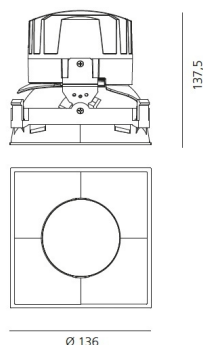

Наименование продукции: Everything 150 - Square - Kit Trimless - 28° 3000k - Black
Код: M264400 + M274900
Цвет: Black
Материал: aluminium
Серии: Architectural

РАЗМЕРЫ

Длина: cm 13.6
Ширина: cm 13.6
Глубина встройки: cm 13.7
Вращение: 360
Форма отверстия: Квадратная форма
Вес: kg 0.3
тест раскаленной проволокой: 850 °

РАЗМЕРЫ**ЛАМПЫ ВКЛЮЧЕНЫ В КОМПЛЕКТ**

Категория: LED
Ватт: 24,4W
Световой поток (lm): 2510lm
Типология: 1
Цветовая температура (K): 3000K
Класс: A

ЦВЕТ**LUMINAIR**

Watt: 24,4W
Напряжение: 220-240 V

АКСЕССУАРЫ