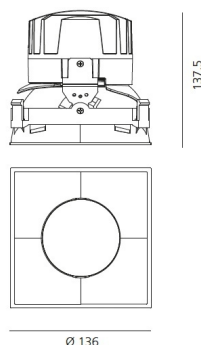

**РАЗМЕРЫ****РАЗМЕРЫ**

Длина: cm 13.6  
Ширина: cm 13.6  
Глубина встройки: cm 13.7  
Вращение: 360  
Форма отверстия: Квадратная форма  
Вес: kg 0.3  
тест раскаленной проволокой: 850 °

**ЛАМПЫ ВКЛЮЧЕНЫ В КОМПЛЕКТ**