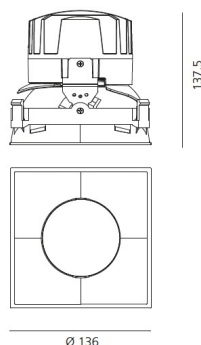

РАЗМЕРЫ**РАЗМЕРЫ**

Длина: cm 13.6
Ширина: cm 13.6
Глубина встройки: cm 13.7
Вращение: 360
Форма отверстия: Квадратная форма
Вес: kg 0.3
тест раскаленной проволокой: 850 °

**ЛАМПЫ ВКЛЮЧЕНЫ В КОМПЛЕКТ**

Категория: LED
Ватт: 24,4W
Световой поток (lm): 2510lm
Типология: 1
Цветовая температура (K): 3000K
Класс: A