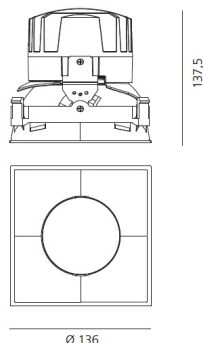

РАЗМЕРЫ**РАЗМЕРЫ**

Длина: cm 13.6
Ширина: cm 13.6
Глубина встройки: cm 13.7
Вращение: 360
Форма отверстия: Квадратная форма
Вес: kg 0.3
тест раскаленной проволокой: 850 °

ЛАМПЫ ВКЛЮЧЕНЫ В КОМПЛЕКТ

Категория: LED
Ватт: 24,4W
Световой поток (lm): 2510lm
Типология: 1
Цветовая температура (K): 3000K
Класс: A