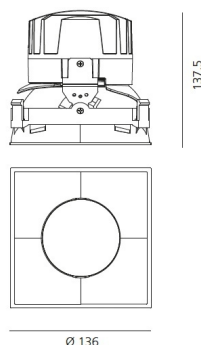

РАЗМЕРЫ

РАЗМЕРЫ

Длина: cm 13.6
Ширина: cm 13.6
Глубина встройки: cm 13.7
Вращение: 360
Форма отверстия: Квадратная форма
Вес: kg 0.3
тест раскаленной проволокой: 850 °

ЛАМПЫ ВКЛЮЧЕНЫ В КОМПЛЕКТ

Категория: LED
Ватт: 24,4W
Световой поток (lm): 2510lm
Типология: 1
Цветовая температура (K): 3000K
Класс: A