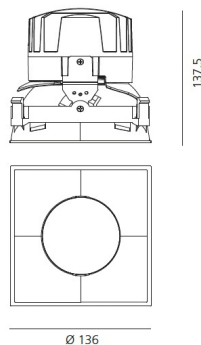

**РАЗМЕРЫ****РАЗМЕРЫ**

Длина: cm 13.6  
Ширина: cm 13.6  
Глубина встройки: cm 13.7  
Вращение: 360  
Форма отверстия: Квадратная форма  
Вес: kg 0.3  
тест раскаленной проволокой: 850 °

**ЛАМПЫ ВКЛЮЧЕНЫ В КОМПЛЕКТ**