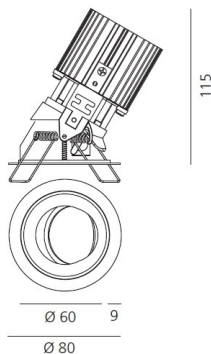

РАЗМЕРЫ

ЛАМПЫ ВКЛЮЧЕНЫ В КОМПЛЕКТ

Категория: LED
Ватт: 12W
Световой поток (lm): 1229lm
Типология: 1
Цветовая температура (K): 3000K
Класс: A

ЦВЕТ

LUMINAIR

Watt: 12W
Напряжение: 220-240 V

АКСЕССУАРЫ

ALIMENTATORE LED
19W/350mA N/D M074600

ALIMENTATORE LED
19W/350mA DALI M074700