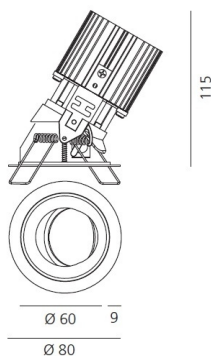

РАЗМЕРЫ

ЦВЕТ

АКСЕССУАРЫ

ALIMENTATORE LED
19W/350mA N/D M074600

ALIMENTATORE LED
19W/350mA DALI M074700