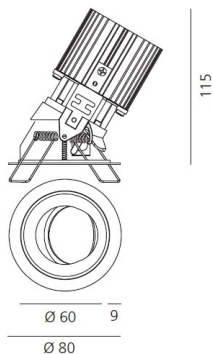

РАЗМЕРЫ

ЛАМПЫ ВКЛЮЧЕНЫ В КОМПЛЕКТ

Категория: LED
Ватт: 12W
Световой поток (lm): 1291lm
Типология: 1
Цветовая температура (K): 4000K
Класс: A

ЦВЕТ

LUMINAIR

Watt: 12W
Напряжение: 220-240 V

АКСЕССУАРЫ

ALIMENTATORE LED
19W/350mA N/D M074600

ALIMENTATORE LED
19W/350mA DALI M074700