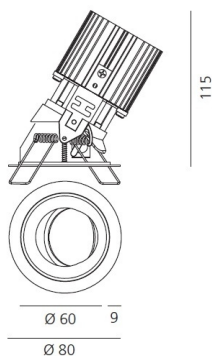

РАЗМЕРЫ

ЦВЕТ

ЛАМПЫ ВКЛЮЧЕНЫ В КОМПЛЕКТ

Категория: LED
Ватт: 12W
Световой поток (lm): 1291lm
Типология: 1
Цветовая температура (K): 4000K
Класс: A

LUMINAIR

Watt: 12W
Напряжение: 220-240 V

АКСЕССУАРЫ

ALIMENTATORE LED
19W/350mA N/D M074600

ALIMENTATORE LED
19W/350mA DALI M074700