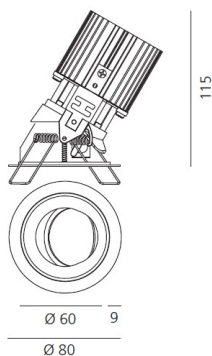

РАЗМЕРЫ

ЛАМПЫ ВКЛЮЧЕНЫ В КОМПЛЕКТ

Категория: LED
Ватт: 12W
Световой поток (lm): 1291lm
Типология: 1
Цветовая температура (K): 4000K
Класс: A

ЦВЕТ

LUMINAIR

Watt: 12W
Напряжение: 220-240 V

АКСЕССУАРЫ

ALIMENTATORE LED
19W/350mA N/D M074600

ALIMENTATORE LED
19W/350mA DALI M074700