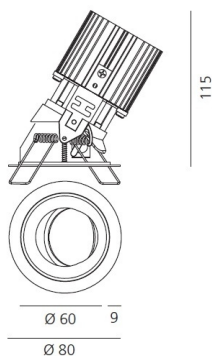

#### ТЕХНИЧЕСКИЕ ДАННЫЕ

##### РАЗМЕРЫ

Диаметр: см 8  
 Глубина встройки: см 11.5  
 Форма отверстия: Круглая форма  
 Вес: кг 0.2  
 тест раскаленной проволокой: 850 °

##### РАЗМЕРЫ