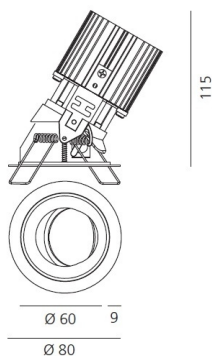

РАЗМЕРЫ

ЛАМПЫ ВКЛЮЧЕНЫ В КОМПЛЕКТ

Категория: LED
Ватт: 12W
Световой поток (lm): 1291lm
Типология: 1
Цветовая температура (K): 4000K
Класс: A

ЦВЕТ

LUMINAIR

Watt: 12W
Напряжение: 220-240 V

АКСЕССУАРЫ

ALIMENTATORE LED
19W/350mA N/D M074600

ALIMENTATORE LED
19W/350mA DALI M074700