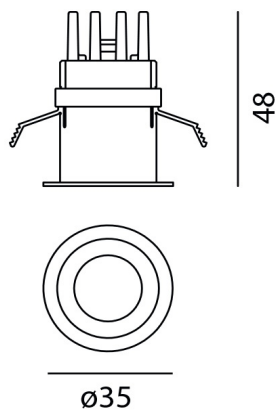

ХАРАКТЕРИСТИКИ

Наименование продукции: Everything 35 - Round - 14°
3000K - Silver
Код: NL4203010K002
Цвет: Silver
Серии: Architectural

РАЗМЕРЫ

Диаметр: cm 3.5
Глубина встройки: cm 4.8
Форма отверстия: Круглая форма
Вес: kg 0.1

ЛАМПЫ ВКЛЮЧЕНЫ В КОМПЛЕКТ

Категория: LED
Ватт: 1,4W
Световой поток (lm): 126lm
Типология: 1
Цветовая температура (K): 3000K
Класс: A
Beam: 14°

LUMINAIR

Watt: 1,4W

РАЗМЕРЫ

ЦВЕТ

АКСЕССУАРЫ

NO
IMAGE
AVAILABLE