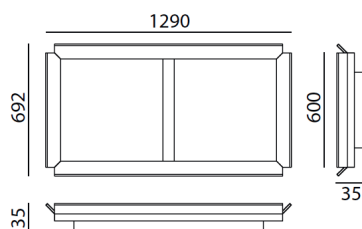

ТЕХНИЧЕСКИЕ ДАННЫЕ ПРОДУКТА

Gradian 1200x600mm - 4000K - Blue

**ДИЗАЙН:**

Wilmotte & Industries
2014

МАТЕРИАЛЫ:**ОПИСАНИЕ:**

A system of direct-emission panels with two mounting options – ceiling or wall – in individual or multiple configurations. Two sizes: 600x600mm, 1200x300mm High-efficiency 32W LED technology. The outer frame consists of a set of protruding wings that collect the emitted light, thus ensuring maximum visual comfort with limited contrast between the appliance and its background. Extruded aluminium frame available in 5 colours: white, grey, charcoal, red, blue

ВЫБРАТЬ**КОД ПРОДУКТА**

M3201N31

Вид светового потока

IP20

Dimmable

ТЕХНИЧЕСКИЕ ДАННЫЕ**ХАРАКТЕРИСТИКИ**

Наименование продукции: Gradian 1200x600mm -
4000K - Blue
Код: M3201N31
Цвет: Blue
Серии: Architectural

РАЗМЕРЫ

Длина: cm 129
Ширина: cm 14.5
Высота: cm 69.5
Вес: kg 28
тест раскаленной
проводакой: 850 °

РАЗМЕРЫ**ЦВЕТ****ЛАМПЫ ВКЛЮЧЕНЫ В КОМПЛЕКТ**

Категория: LED
Ватт: 32W
Световой поток (lm): 4396lm
Типология: 0
Цветовая температура (K): 4000K
Класс: A