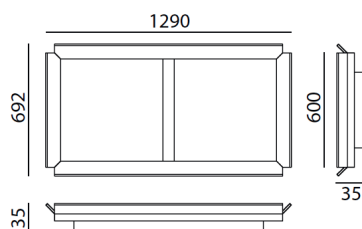

ТЕХНИЧЕСКИЕ ДАННЫЕ ПРОДУКТА

Gradian 1200x600mm - 4000K - Red

ДИЗАЙН:

Wilmotte & Industries
2014

МАТЕРИАЛЫ:

ОПИСАНИЕ:

A system of direct-emission panels with two mounting options – ceiling or wall – in individual or multiple configurations. Two sizes: 600x600mm, 1200x300mm High-efficiency 32W LED technology. The outer frame consists of a set of protruding wings that collect the emitted light, thus ensuring maximum visual comfort with limited contrast between the appliance and its background. Extruded aluminium frame available in 5 colours: white, grey, charcoal, red, blue

ТЕХНИЧЕСКИЕ ДАННЫЕ

ХАРАКТЕРИСТИКИ

Наименование продукции: Gradian 1200x600mm - 4000K - Red
Код: M3201N41
Цвет: Red
Серии: Architectural

РАЗМЕРЫ

Длина: cm 129
Ширина: cm 14.5
Высота: cm 69.5
Вес: kg 28
тест раскаленной проволокой: 850 °

РАЗМЕРЫ

ЦВЕТ

ЛАМПЫ ВКЛЮЧЕНЫ В КОМПЛЕКТ

Категория: LED
Ватт: 32W
Световой поток (lm): 4396lm
Типология: 0
Цветовая температура (K): 4000K
Класс: A

LUMINAIR

Watt: 35W