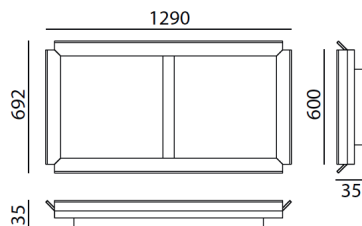

ТЕХНИЧЕСКИЕ ДАННЫЕ ПРОДУКТА

Gradian 1200x600mm - 3000K - Red

**ДИЗАЙН:**

Wilmotte & Industries

МАТЕРИАЛЫ:**ОПИСАНИЕ:**

A system of direct-emission panels with two mounting options – ceiling or wall – in individual or multiple configurations. Two sizes: 600x600mm, 1200x300mm High-efficiency xxx LED technology. The outer frame consists of a set of protruding wings that collect the emitted light, thus ensuring maximum visual comfort with limited contrast between the appliance and its background. Extruded aluminium frame available in 5 colours: white, grey, charcoal, red, blue Complies with the UNIXXXXXX norm, UGR<19.

ТЕХНИЧЕСКИЕ ДАННЫЕ**ХАРАКТЕРИСТИКИ**

Наименование продукции: Gradian 1200x600mm - 3000K - Red
Код: M3201W41
Цвет: Red
Серии: Architectural

РАЗМЕРЫ

Длина: cm 129
Высота: cm 69.2
Вес: kg 28
тест раскаленной проволокой: 850 °

РАЗМЕРЫ**ЦВЕТ****ЛАМПЫ ВКЛЮЧЕНЫ В КОМПЛЕКТ**

Категория: LED
Ватт: 32W
Световой поток (lm): 4136 lm
Типология: 0
Цветовая температура (K): 3000 K
Класс: A

LUMINAIR

Watt: 35
W