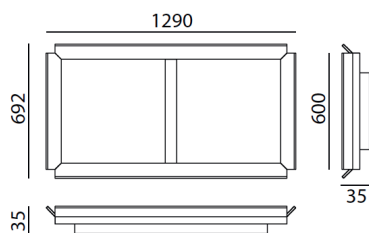

ТЕХНИЧЕСКИЕ ДАННЫЕ ПРОДУКТА

Gradian 1200x1200mm - 4000K - White

**ДИЗАЙН:**

Wilmotte & Industries

МАТЕРИАЛЫ:**ОПИСАНИЕ:**

A system of direct-emission panels with two mounting options – ceiling or wall – in individual or multiple configurations. Two sizes: 600x600mm, 1200x300mm High-efficiency xxx LED technology. The outer frame consists of a set of protruding wings that collect the emitted light, thus ensuring maximum visual comfort with limited contrast between the appliance and its background. Extruded aluminium frame available in 5 colours: white, grey, charcoal, red, blue Complies with the UNIXXXXXX norm, UGR<19.

ТЕХНИЧЕСКИЕ ДАННЫЕ**ХАРАКТЕРИСТИКИ**

Наименование продукции: Gradian 1200x1200mm - 4000K - White
Код: M3202N21
Цвет: White
Серии: Architectural

РАЗМЕРЫ

Длина: cm 129
Ширина: cm 3.5
Высота: cm 129
Вес: kg 56
тест раскаленной проволокой: 850 °

РАЗМЕРЫ**ЦВЕТ****ЛАМПЫ ВКЛЮЧЕНЫ В КОМПЛЕКТ**

Категория: LED
Ватт: 32 W
Световой поток (lm): 4396 lm
Типология: 0
Цветовая температура (K): 4000 K
Класс: A

LUMINAIR

Watt: 35 W