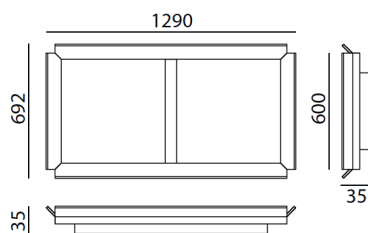

### Gradian 1200x1200mm - 4000K - Grey

**ДИЗАЙН:**

Wilmotte & Industries  
2014

**МАТЕРИАЛЫ:****ОПИСАНИЕ:**

A system of direct-emission panels with two mounting options – ceiling or wall – in individual or multiple configurations. Two sizes: 600x600mm, 1200x300mm High-efficiency 32W LED technology. The outer frame consists of a set of protruding wings that collect the emitted light, thus ensuring maximum visual comfort with limited contrast between the appliance and its background. Extruded aluminium frame available in 5 colours: white, grey, charcoal, red, blue

**ВЫБРАТЬ****КОД ПРОДУКТА**

M3202N61

**Вид светового потока**

IP20

Dimmable

**ТЕХНИЧЕСКИЕ ДАННЫЕ****ХАРАКТЕРИСТИКИ**

Наименование продукции: Gradian 1200x1200mm -  
4000K - Grey  
Код: M3202N61  
Цвет: Grey  
Серии: Architectural

**РАЗМЕРЫ**

Длина: cm 129  
Ширина: cm 14.5  
Высота: cm 129  
Вес: kg 56  
тест раскаленной  
проводакой: 850 °

**РАЗМЕРЫ****ЦВЕТ****ЛАМПЫ ВКЛЮЧЕНЫ В КОМПЛЕКТ**

Категория: LED  
Ватт: 32W  
Световой поток (lm): 4396lm  
Типология: 0  
Цветовая температура (K): 4000K  
Класс: A