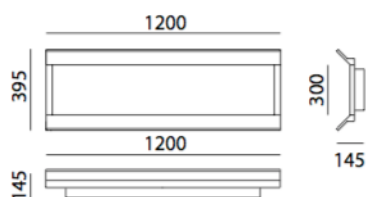

ТЕХНИЧЕСКИЕ ДАННЫЕ ПРОДУКТА

Gradian 1200x300mm - 4000K - Grey

**ДИЗАЙН:**

Wilmotte & Industries
2014

МАТЕРИАЛЫ:**ОПИСАНИЕ:**

A system of direct-emission panels with two mounting options – ceiling or wall – in individual or multiple configurations. Two sizes: 600x600mm, 1200x300mm High-efficiency 32W LED technology. The outer frame consists of a set of protruding wings that collect the emitted light, thus ensuring maximum visual comfort with limited contrast between the appliance and its background. Extruded aluminium frame available in 5 colours: white, grey, charcoal, red, blue

ВЫБРАТЬ**КОД ПРОДУКТА**

M3203N61

Вид светового потока

IP20

Dimmable

ТЕХНИЧЕСКИЕ ДАННЫЕ**ХАРАКТЕРИСТИКИ**

Наименование продукции: Gradian 1200x300mm -
4000K - Grey
Код: M3203N61
Цвет: Grey
Серии: Architectural

РАЗМЕРЫ

Длина: cm 120
Ширина: cm 14.5
Высота: cm 39.5
Вес: kg 13.5
тест раскаленной
проводакой: 850 °

РАЗМЕРЫ**ЦВЕТ****ЛАМПЫ ВКЛЮЧЕНЫ В КОМПЛЕКТ**

Категория: LED
Ватт: 32W
Световой поток (lm): 4396lm
Типология: 0
Цветовая температура (K): 4000K
Класс: A