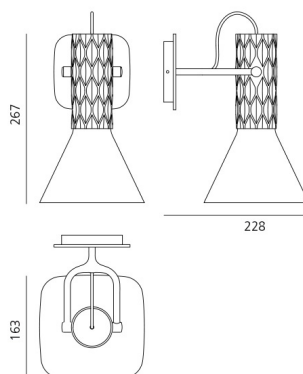

ХАРАКТЕРИСТИКИ

Наименование продукции:	Fiamma Wall - Grey
Код:	1986010A
Цвет:	Grey
Материал:	Texturized anodized aluminium lamp body / transparent injection-moulded polycarbonate diffuser
Серии:	Design

РАЗМЕРЫ

Длина:	cm 22.8
Ширина:	cm 16.3
Высота:	cm 26.7

ЛАМПЫ НЕ ВКЛЮЧЕНЫ В КОМПЛЕКТ

<input checked="" type="checkbox"/> LED	Категория:	LED
	Ватт:	3,8W
	Световой поток (lm):	350lm
	Типология:	2
	Цветовая температура (K):	2700K
	Класс:	A
	Напряжение:	230V

РАЗМЕРЫ

ЦВЕТ

LUMINAIR

Watt:	3,8W
-------	------