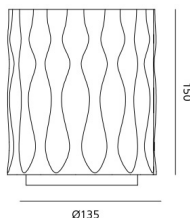

ХАРАКТЕРИСТИКИ

Наименование продукции: Fiamma Floor 15 - Grey
Цвет: Grey
Серии: Design

РАЗМЕРЫ

Высота: cm 136
Длина базы: cm 25
Ширина базы: cm 25

ЛАМПЫ ВКЛЮЧЕНЫ В КОМПЛЕКТ

Категория: LED
Ватт: 18W
Световой поток (lm): 2050K
Типология: 1
Цветовая температура (K): 3000K
Класс: A

LUMINAIR

Watt: 21W

РАЗМЕРЫ

ЦВЕТ