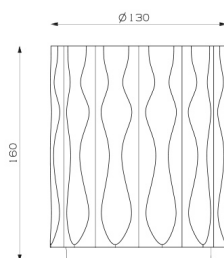

#### ТЕХНИЧЕСКИЕ ДАННЫЕ

##### РАЗМЕРЫ

Высота: cm 136  
Длина базы: cm 25  
Ширина базы: cm 25

##### РАЗМЕРЫ