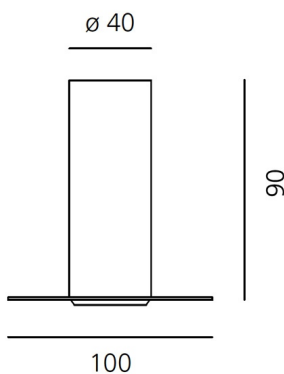

ТЕХНИЧЕСКИЕ ДАННЫЕ ПРОДУКТА

Hide R1 - 3000K - Black

**ДИЗАЙН:**

Jan Van Lierde
2012

МАТЕРИАЛЫ:**ОПИСАНИЕ:**

Light fixture with high-performance LED light sources. Ceiling installation. Consist of housing, body, frame. Housing in extruded aluminium (available separately). Body in extruded aluminium. Frame in injection-mould of plastic, painted. White monochromatic LEDs available in 2 colour temperatures: Warm = 3000K Neutral = 4000K Electrical connection to driver by means of a 2-wire FEP-FEP cable. Remote driver. IP Rating IP20. Insulation class III. Technical features of light fixtures in compliance with EN60598-1. Installation must be carried out by specialised personnel. Carefully follow the instructions.

ВЫБРАТЬ**КОД ПРОДУКТА**

NL1734010K004

Вид светового потока

20

ТЕХНИЧЕСКИЕ ДАННЫЕ**ХАРАКТЕРИСТИКИ**

Наименование продукции: Hide R1 - 3000K - Black
Код: NL1734010K004
Цвет: Black
Серии: Architectural

РАЗМЕРЫ

Диаметр: cm 4
Глубина встройки: cm 9
Форма отверстия: Круглая форма
Вес: kg 0.4

ЛАМПЫ ВКЛЮЧЕНЫ В КОМПЛЕКТ

Категория: LED
Ватт: 1,4W
Световой поток (lm): 126lm
Типология: 1
Цветовая температура (K): 3000K
Класс: A
Beam: 14°

LUMINAIR

Watt: 1,4W

РАЗМЕРЫ**ЦВЕТ****АКСЕССУАРЫ**

ALIMENT. 8W 500mA (INDIP.)
SLIM NL19041

HIDE R1 CONTROCASSA
NERO NL17345H004