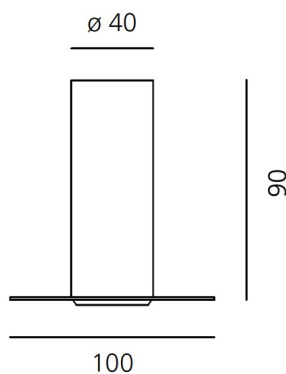

##### РАЗМЕРЫ

Диаметр: cm 4  
Глубина встройки: cm 9  
Форма отверстия: Круглая форма  
Вес: kg 0.4

##### РАЗМЕРЫ