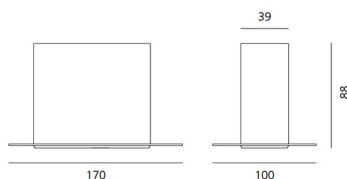

ВЫБРАТЬ**КОД ПРОДУКТА**

NL1734210K004

Вид светового потока

20

ТЕХНИЧЕСКИЕ ДАННЫЕ**ХАРАКТЕРИСТИКИ**

Наименование продукции: Hide R1L - 3000K - Black
Код: NL1734210K004
Цвет: Black
Серии: Architectural

РАЗМЕРЫ

Длина: cm 17
Ширина: cm 10
Диаметр: cm 3.9
Глубина встройки: cm 8.8
Вес: kg 0.6

РАЗМЕРЫ**ЛАМПЫ ВКЛЮЧЕНЫ В КОМПЛЕКТ**

Категория: LED
Ватт: 4,2W
Типология: 1
Цветовая температура (К): 3000K
Класс: A

ЦВЕТ**LUMINAIR**