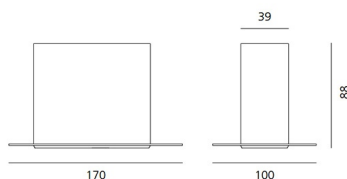

ТЕХНИЧЕСКИЕ ДАННЫЕ ПРОДУКТА

Hide R1L - 3000K - White

**ДИЗАЙН:**

Jan Van Lierde
2012

МАТЕРИАЛЫ:**ОПИСАНИЕ:**

Light fixture with high-performance LED light sources. Ceiling installation. Consist of housing, body, frame. Housing in extruded aluminium (available separately). Body in extruded aluminium. Frame in injection-mould of plastic, painted. White monochromatic LEDs available in 2 colour temperatures: Warm = 3000K Neutral = 4000K Electrical connection to driver by means of a 2-wire FEP-FEP cable. Remote driver. IP Rating IP20. Insulation class III. Technical features of light fixtures in compliance with EN60598-1. Installation must be carried out by specialised personnel. Carefully follow the instructions.

ВЫБРАТЬ**КОД ПРОДУКТА**

NL1734210K006

Вид светового потока

20

ТЕХНИЧЕСКИЕ ДАННЫЕ**ХАРАКТЕРИСТИКИ**

Наименование продукции: Hide R1L - 3000K - White
Код: NL1734210K006
Цвет: White
Серии: Architectural

РАЗМЕРЫ

Длина: cm 17
Ширина: cm 10
Диаметр: cm 3.9
Глубина встройки: cm 8.8
Вес: kg 0.6

РАЗМЕРЫ**ЛАМПЫ ВКЛЮЧЕНЫ В КОМПЛЕКТ**

Категория: LED
Ватт: 4,2W
Типология: 1
Цветовая температура (К): 3000K
Класс: A

ЦВЕТ**LUMINAIR**