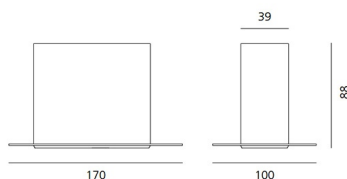

**РАЗМЕРЫ**

Длина: cm 17  
Ширина: cm 10  
Диаметр: cm 3.9  
Глубина встройки: cm 8.8  
Вес: kg 0.6

**РАЗМЕРЫ****ЛАМПЫ ВКЛЮЧЕНЫ В КОМПЛЕКТ**

Категория: LED  
Ватт: 4.2W  
Типология: 1  
Цветовая температура (К): 4000K  
Класс: A