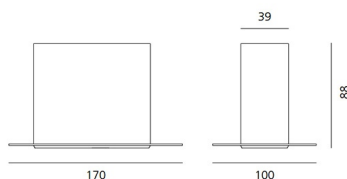

ТЕХНИЧЕСКИЕ ДАННЫЕ ПРОДУКТА

Hide R1L - 4000K - White

**ДИЗАЙН:**

Jan Van Lierde
2012

МАТЕРИАЛЫ:**ОПИСАНИЕ:**

Light fixture with high-performance LED light sources. Ceiling installation. Consist of housing, body, frame. Housing in extruded aluminium (available separately). Body in extruded aluminium. Frame in injection-mould of plastic, painted. White monochromatic LEDs available in 2 colour temperatures: Warm = 3000K Neutral = 4000K Electrical connection to driver by means of a 2-wire FEP-FEP cable. Remote driver. IP Rating IP20. Insulation class III. Technical features of light fixtures in compliance with EN60598-1. Installation must be carried out by specialised personnel. Carefully follow the instructions.

ВЫБРАТЬ**КОД ПРОДУКТА**

NL1734210W006

Вид светового потока

20

ТЕХНИЧЕСКИЕ ДАННЫЕ**ХАРАКТЕРИСТИКИ**

Наименование продукции: Hide R1L - 4000K - White
Код: NL1734210W006
Цвет: White
Серии: Architectural

РАЗМЕРЫ

Длина: cm 17
Ширина: cm 10
Диаметр: cm 3.9
Глубина встройки: cm 8.8
Вес: kg 0.6

РАЗМЕРЫ**ЛАМПЫ ВКЛЮЧЕНЫ В КОМПЛЕКТ**

Категория: LED
Ватт: 4.2W
Типология: 1
Цветовая температура (K): 4000K
Класс: A

ЦВЕТ**LUMINAIR**