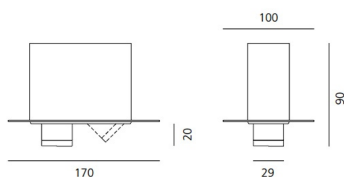

ТЕХНИЧЕСКИЕ ДАННЫЕ ПРОДУКТА

Hide S1 - Adjustable - 3000K - Black

ДИЗАЙН:

Jan Van Lierde
2012

МАТЕРИАЛЫ:

ОПИСАНИЕ:

Light fixture with high-performance LED light sources. Ceiling installation. Consist of housing, body, frame. Housing in extruded aluminium (available separately). Body in extruded aluminium. Frame in injection-mould of plastic, painted. White monochromatic LEDs available in 2 colour temperatures: Warm = 3000K Neutral = 4000K Electrical connection to driver by means of a 2-wire FEP-FEP cable. Remote driver. IP Rating IP20. Insulation class III. Technical features of light fixtures in compliance with EN60598-1. Installation must be carried out by specialised personnel. Carefully follow the instructions.

ХАРАКТЕРИСТИКИ

Наименование продукции: Hide S1 - Adjustable - 3000K - Black
Код: NL1735110K004
Цвет: Black
Серии: Architectural

РАЗМЕРЫ

Длина: cm 17
Ширина: cm 10
Высота: cm 2
Длина отверстия: cm 5.5
Ширина отверстия: cm 11.5
Глубина встройки: cm 7
Вес: kg 0.6

РАЗМЕРЫ

ЛАМПЫ ВКЛЮЧЕНЫ В КОМПЛЕКТ

Категория: LED
Ватт: 1,4W
Световой поток (lm): 126lm
Типология: 1
Цветовая температура (K): 3000K
Класс: A
Beam: 14°

ЦВЕТ

LUMINAIR

Watt: 1,4W

АКСЕССУАРЫ

ALIMENT. 8W 500mA (INDIP.)
SLIM NL19041