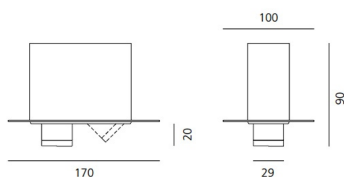

ТЕХНИЧЕСКИЕ ДАННЫЕ ПРОДУКТА

Hide S1 - Adjustable - 3000K - White

**ДИЗАЙН:**

Jan Van Lierde
2012

МАТЕРИАЛЫ:**ОПИСАНИЕ:**

Light fixture with high-performance LED light sources. Ceiling installation. Consist of housing, body, frame. Housing in extruded aluminium (available separately). Body in extruded aluminium. Frame in injection-mould of plastic, painted. White monochromatic LEDs available in 2 colour temperatures: Warm = 3000K Neutral = 4000K Electrical connection to driver by means of a 2-wire FEP-FEP cable. Remote driver. IP Rating IP20. Insulation class III. Technical features of light fixtures in compliance with EN60598-1. Installation must be carried out by specialised personnel. Carefully follow the instructions.

ВЫБРАТЬ**КОД ПРОДУКТА**

NL1735110K006

Вид светового потока

20

ТЕХНИЧЕСКИЕ ДАННЫЕ**ХАРАКТЕРИСТИКИ**

Наименование продукции: Hide S1 - Adjustable - 3000K - White
Код: NL1735110K006
Цвет: White
Серии: Architectural

РАЗМЕРЫ

Длина: cm 17
Ширина: cm 10
Высота: cm 2
Длина отверстия: cm 5.5
Ширина отверстия: cm 11.5
Глубина встройки: cm 7
Вес: kg 0.6

РАЗМЕРЫ**ЛАМПЫ ВКЛЮЧЕНЫ В КОМПЛЕКТ**

Категория: LED
Ватт: 1,4W
Световой поток (lm): 126lm
Типология: 1
Цветовая температура (K): 3000K
Класс: A
Beam: 14°