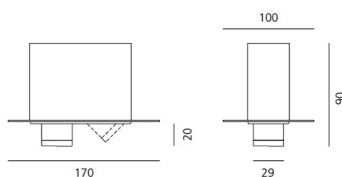

ТЕХНИЧЕСКИЕ ДАННЫЕ ПРОДУКТА

Hide S1 - Adjustable - 4000K - Black

**ДИЗАЙН:**

Jan Van Lierde
2012

МАТЕРИАЛЫ:**ОПИСАНИЕ:**

Light fixture with high-performance LED light sources. Ceiling installation. Consist of housing, body, frame. Housing in extruded aluminium (available separately). Body in extruded aluminium. Frame in injection-mould of plastic, painted. White monochromatic LEDs available in 2 colour temperatures: Warm = 3000K Neutral = 4000K Electrical connection to driver by means of a 2-wire FEP-FEP cable. Remote driver. IP Rating IP20. Insulation class III. Technical features of light fixtures in compliance with EN60598-1. Installation must be carried out by specialised personnel. Carefully follow the instructions.

ВЫБРАТЬ**КОД ПРОДУКТА**

NL1735110W004

Вид светового потока

20

ТЕХНИЧЕСКИЕ ДАННЫЕ**ХАРАКТЕРИСТИКИ**

Наименование продукции: Hide S1 - Adjustable - 4000K - Black
Код: NL1735110W004
Цвет: Black
Серии: Architectural

РАЗМЕРЫ

Длина: cm 17
Ширина: cm 10
Высота: cm 2
Длина отверстия: cm 5.5
Ширина отверстия: cm 11.5
Глубина встройки: cm 7
Вес: kg 0.6

РАЗМЕРЫ**ЛАМПЫ ВКЛЮЧЕНЫ В КОМПЛЕКТ**

Категория: LED
Ватт: 1,4W
Световой поток (lm): 134lm
Типология: 1
Цветовая температура (K): 4000K
Класс: A
Beam: 24°