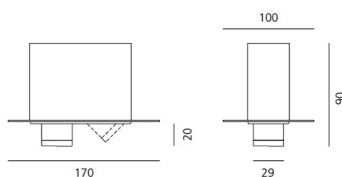

ТЕХНИЧЕСКИЕ ДАННЫЕ ПРОДУКТА

Hide S1 - Adjustable - 4000K - White

ДИЗАЙН:

Jan Van Lierde
2012

МАТЕРИАЛЫ:

ОПИСАНИЕ:

Light fixture with high-performance LED light sources. Ceiling installation. Consist of housing, body, frame. Housing in extruded aluminium (available separately). Body in extruded aluminium. Frame in injection-mould of plastic, painted. White monochromatic LEDs available in 2 colour temperatures: Warm = 3000K Neutral = 4000K Electrical connection to driver by means of a 2-wire FEP-FEP cable. Remote driver. IP Rating IP20. Insulation class III. Technical features of light fixtures in compliance with EN60598-1. Installation must be carried out by specialised personnel. Carefully follow the instructions.

ВЫБРАТЬ

LED

White

КОД ПРОДУКТА

NL1735110W006

Вид светового потока

20

ТЕХНИЧЕСКИЕ ДАННЫЕ

ХАРАКТЕРИСТИКИ

Наименование продукции: Hide S1 - Adjustable - 4000K - White
Код: NL1735110W006
Цвет: White
Серии: Architectural

РАЗМЕРЫ

Длина: cm 17
Ширина: cm 10
Высота: cm 2
Длина отверстия: cm 5.5
Ширина отверстия: cm 11.5
Глубина встройки: cm 7
Вес: kg 0.6

РАЗМЕРЫ

ЛАМПЫ ВКЛЮЧЕНЫ В КОМПЛЕКТ

Категория: LED
Ватт: 1,4W
Световой поток (lm): 134lm
Типология: 1
Цветовая температура (K): 4000K
Класс: A
Beam: 24°

ЦВЕТ

LUMINAIR

Watt: 1,4W

АКСЕССУАРЫ

ALIMENT. 8W 500mA (INDIP.)
SLIM NL19041