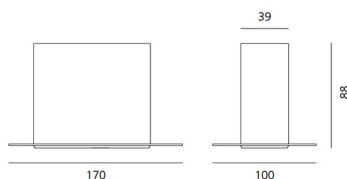

ТЕХНИЧЕСКИЕ ДАННЫЕ ПРОДУКТА

Hide S1L - 3000K - Black

**ДИЗАЙН:**

Jan Van Lierde
2012

МАТЕРИАЛЫ:**ОПИСАНИЕ:**

Light fixture with high-performance LED light sources. Ceiling installation. Consist of housing, body, frame. Housing in extruded aluminium (available separately). Body in extruded aluminium. Frame in injection-mould of plastic, painted. White monochromatic LEDs available in 2 colour temperatures: Warm = 3000K Neutral = 4000K Electrical connection to driver by means of a 2-wire FEP-FEP cable. Remote driver. IP Rating IP20. Insulation class III. Technical features of light fixtures in compliance with EN60598-1. Installation must be carried out by specialised personnel. Carefully follow the instructions.

ВЫБРАТЬ**КОД ПРОДУКТА**

NL1735210K004

Вид светового потока

20

ТЕХНИЧЕСКИЕ ДАННЫЕ**ХАРАКТЕРИСТИКИ**

Наименование продукции: Hide S1L - 3000K - Black
Код: NL1735210K004
Цвет: Black
Серии: Architectural

РАЗМЕРЫ

Длина: cm 17
Ширина: cm 10
Глубина встройки: cm 8.8
Вес: kg 0.6

РАЗМЕРЫ**ЛАМПЫ ВКЛЮЧЕНЫ В КОМПЛЕКТ**

Категория: LED
Ватт: 4,2W
Типология: 1
Цветовая температура (К): 3000K
Класс: A

ЦВЕТ**LUMINAIR**

Watt: 4,2W