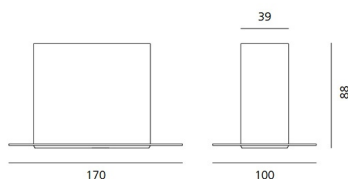

ТЕХНИЧЕСКИЕ ДАННЫЕ ПРОДУКТА

Hide S1L - 3000K - White

**ДИЗАЙН:**

Jan Van Lierde
2012

МАТЕРИАЛЫ:**ОПИСАНИЕ:**

Light fixture with high-performance LED light sources. Ceiling installation. Consist of housing, body, frame. Housing in extruded aluminium (available separately). Body in extruded aluminium. Frame in injection-mould of plastic, painted. White monochromatic LEDs available in 2 colour temperatures: Warm = 3000K Neutral = 4000K Electrical connection to driver by means of a 2-wire FEP-FEP cable. Remote driver. IP Rating IP20. Insulation class III. Technical features of light fixtures in compliance with EN60598-1. Installation must be carried out by specialised personnel. Carefully follow the instructions.

ВЫБРАТЬ**КОД ПРОДУКТА**

NL1735210K006

Вид светового потока

20

ТЕХНИЧЕСКИЕ ДАННЫЕ**ХАРАКТЕРИСТИКИ**

Наименование продукции: Hide S1L - 3000K - White
Код: NL1735210K006
Цвет: White
Серии: Architectural

РАЗМЕРЫ

Длина: cm 17
Ширина: cm 10
Глубина встройки: cm 8.8
Вес: kg 0.6

РАЗМЕРЫ**ЛАМПЫ ВКЛЮЧЕНЫ В КОМПЛЕКТ**

Категория: LED
Ватт: 4,2W
Типология: 1
Цветовая температура (К): 3000K
Класс: A

ЦВЕТ**LUMINAIR**

Watt: 4,2W