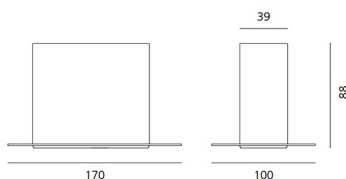

ТЕХНИЧЕСКИЕ ДАННЫЕ ПРОДУКТА

Hide S1L - 4000K - Black

**ДИЗАЙН:**

Jan Van Lierde
2012

МАТЕРИАЛЫ:**ОПИСАНИЕ:**

Light fixture with high-performance LED light sources. Ceiling installation. Consist of housing, body, frame. Housing in extruded aluminium (available separately). Body in extruded aluminium. Frame in injection-mould of plastic, painted. White monochromatic LEDs available in 2 colour temperatures: Warm = 3000K Neutral = 4000K Electrical connection to driver by means of a 2-wire FEP-FEP cable. Remote driver. IP Rating IP20. Insulation class III. Technical features of light fixtures in compliance with EN60598-1. Installation must be carried out by specialised personnel. Carefully follow the instructions.

ВЫБРАТЬ**КОД ПРОДУКТА**

NL1735210W004

Вид светового потока

20

ТЕХНИЧЕСКИЕ ДАННЫЕ**ХАРАКТЕРИСТИКИ**

Наименование продукции: Hide S1L - 4000K - Black
Код: NL1735210W004
Цвет: Black
Серии: Architectural

РАЗМЕРЫ

Длина: cm 17
Ширина: cm 10
Глубина встройки: cm 8.8
Вес: kg 0.6

РАЗМЕРЫ**ЛАМПЫ ВКЛЮЧЕНЫ В КОМПЛЕКТ**

Категория: LED
Ватт: 4.2W
Типология: 1
Цветовая температура (К): 4000K
Класс: A

ЦВЕТ**LUMINAIR**

Watt: 4,2W