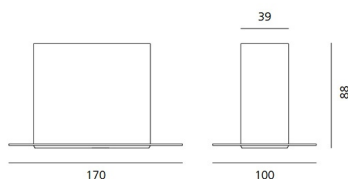

ТЕХНИЧЕСКИЕ ДАННЫЕ ПРОДУКТА

Hide S1L - 4000K - White

**ДИЗАЙН:**

Jan Van Lierde
2012

МАТЕРИАЛЫ:**ОПИСАНИЕ:**

Light fixture with high-performance LED light sources. Ceiling installation. Consist of housing, body, frame. Housing in extruded aluminium (available separately). Body in extruded aluminium. Frame in injection-mould of plastic, painted. White monochromatic LEDs available in 2 colour temperatures: Warm = 3000K Neutral = 4000K Electrical connection to driver by means of a 2-wire FEP-FEP cable. Remote driver. IP Rating IP20. Insulation class III. Technical features of light fixtures in compliance with EN60598-1. Installation must be carried out by specialised personnel. Carefully follow the instructions.

ВЫБРАТЬ**КОД ПРОДУКТА**

NL1735210W006

Вид светового потока

20

ТЕХНИЧЕСКИЕ ДАННЫЕ**ХАРАКТЕРИСТИКИ**

Наименование продукции: Hide S1L - 4000K - White
Код: NL1735210W006
Цвет: White
Серии: Architectural

РАЗМЕРЫ

Длина: cm 17
Ширина: cm 10
Глубина встройки: cm 8.8
Вес: kg 0.6

РАЗМЕРЫ**ЛАМПЫ ВКЛЮЧЕНЫ В КОМПЛЕКТ**

Категория: LED
Ватт: 4.2W
Типология: 1
Цветовая температура (К): 4000K
Класс: A

ЦВЕТ**LUMINAIR**

Watt: 4,2W