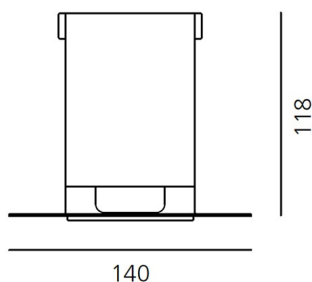

ТЕХНИЧЕСКИЕ ДАННЫЕ ПРОДУКТА

Hide R2 - 3000K - Black

**ДИЗАЙН:**

Jan Van Lierde
2012

МАТЕРИАЛЫ:**ОПИСАНИЕ:**

Light fixture with high-performance LED light sources. Ceiling installation. Consist of housing, body, frame. Housing in extruded aluminium (available separately). Body in extruded aluminium. Frame in injection-mould of plastic, painted. White monochromatic LEDs available in 2 colour temperatures: Warm = 3000K Neutral = 4000K Electrical connection to driver by means of a 2-wire FEP-FEP cable. Remote driver. IP Rating IP20. Insulation class III. Technical features of light fixtures in compliance with EN60598-1. Installation must be carried out by specialised personnel. Carefully follow the instructions.

ВЫБРАТЬ**КОД ПРОДУКТА**

NL1736218K004

Вид светового потока

20

ТЕХНИЧЕСКИЕ ДАННЫЕ**ХАРАКТЕРИСТИКИ**

Наименование продукции: Hide R2 - 3000K - Black
Код: NL1736218K004
Цвет: Black
Серии: Architectural

РАЗМЕРЫ

Диаметр: cm 9
Глубина встройки: cm 11.8
Форма отверстия: Круглая форма
Вес: kg 0.8

ЛАМПЫ ВКЛЮЧЕНЫ В КОМПЛЕКТ

Категория: LED
Ватт: 8,5W
Световой поток (lm): 755lm
Типология: 1
Цветовая температура (K): 3000K
Класс: A
Beam: 20°

LUMINAIR

Watt: 8,5W

РАЗМЕРЫ**ЦВЕТ****АКСЕССУАРЫ**

ALIMENT. 8W 500mA (INDIP.)
SLIM NL19041

HIDE R1 CONTROCASSA
NERO NL17345H004